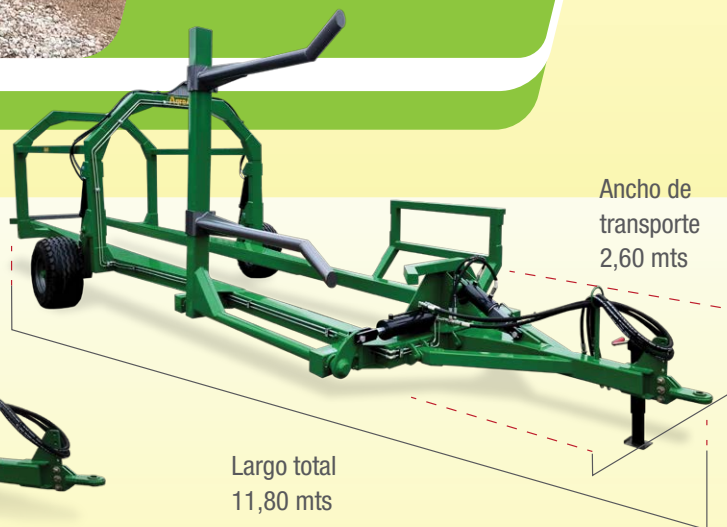

Supera lo conocido

**CARGADOR
TRANSPORTADOR
DE ROLLOS**

CTR623

CARGADOR TRANSPORTADOR DE ROLLOS

CTR623

CARACTERÍSTICAS TÉCNICAS CTR623

- Capacidad de carga: 6 rollos grandes u 8 rollos chicos.
- Púas cargadoras regulables para rollos chicos o grandes.
- Original sistema de carga / descarga sin elementos o partes sometidas a desgastes.
- Con 4 cilindros hidráulicos incluidos.
- Robusto chasis de acero 140 x 140
- Dimensiones: Ancho máx. 2,60 mts.
- Largo Total 11,80 mts. - Largo carga útil 9,30 / 10 mts.
- Para utilizar 2 cubiertas 400/60 x 15.5

AggroAr®

Supera lo conocido

Ancho de trabajo 3,80 mts

Ancho de transporte
2,60 mts

Largo total
11,80 mts

Largo carga útil
9,30 / 10 mts.

ÁREA INDUSTRIAL - (2447) SAN VICENTE - Santa Fe, Argentina - Tel: (03492) 470809 - 3492 313 879 - agroarsa@agroarsa.com.ar - www.agroarsa.com.ar